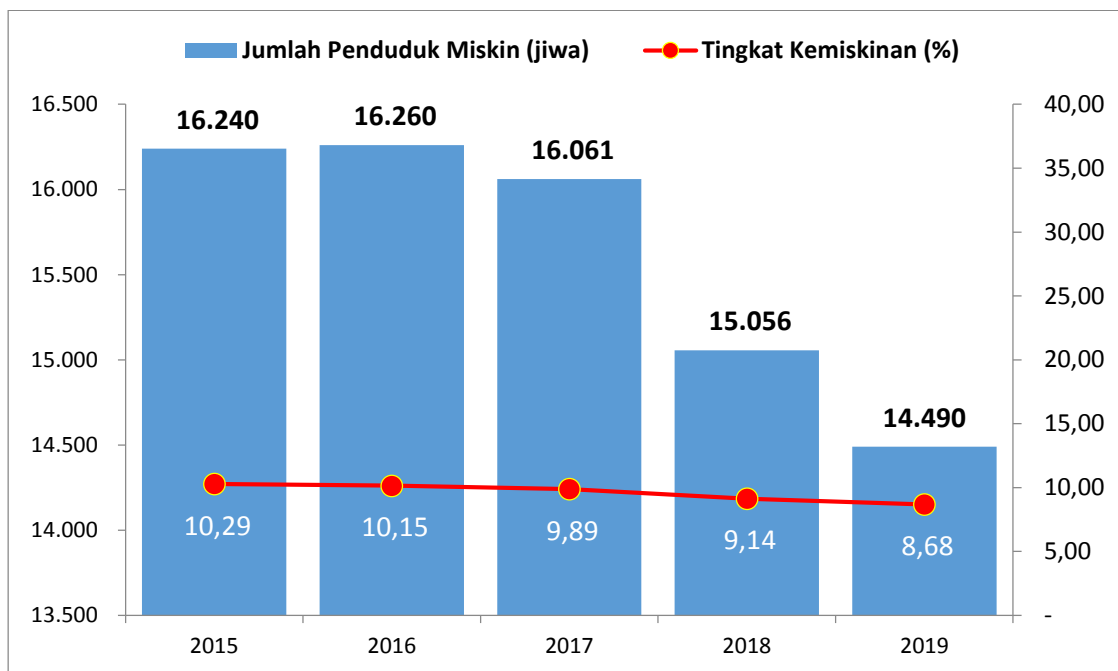

Gambar 1  
Tingkat Kemiskinan Kota Metro Tahun 2015-2019

Sumber : Bappeda (diolah berdasarkan data BPS)

Gambar 2  
Tingkat Kemiskinan Kabupaten/Kota di Provinsi Lampung Tahun 2019

Sumber : Bappeda (diolah berdasarkan data BPS) Gambar 3

Tingkat Kemiskinan Kota Metro, Provinsi Lampung dan Nasional  
Tahun 2015-2019

Sumber : Bappeda (diolah berdasarkan data BPS)