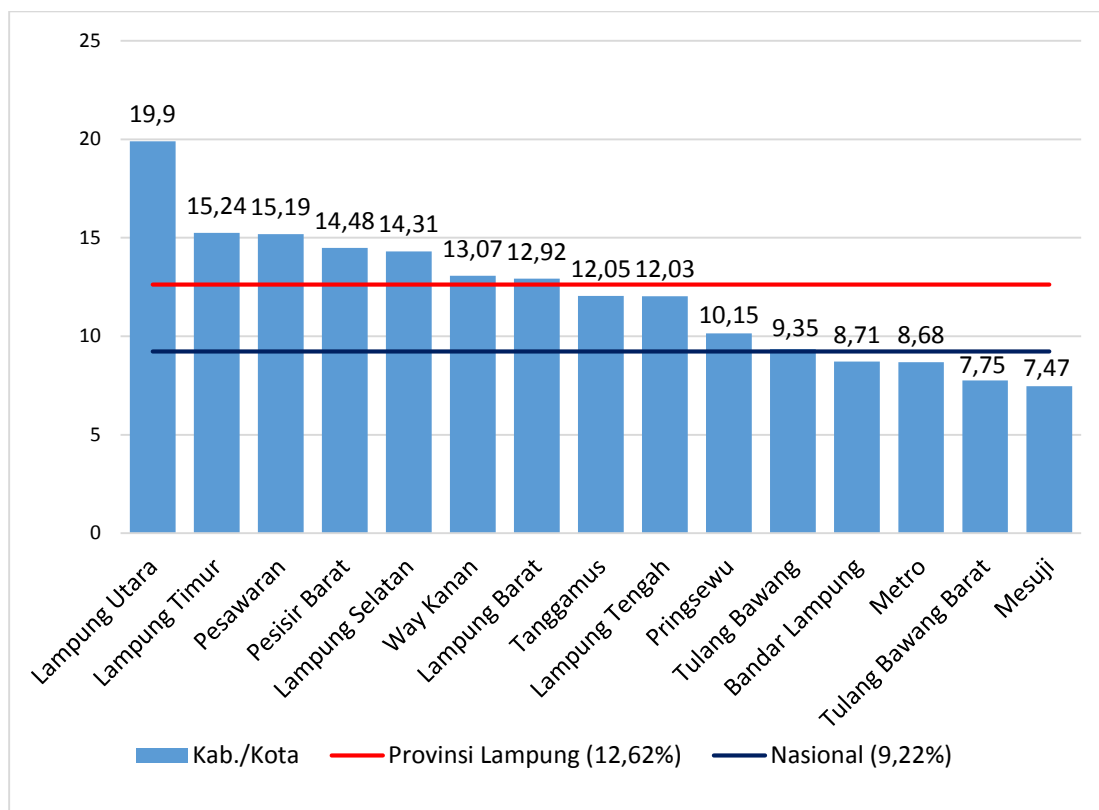

Gambar 1  
Tingkat Kemiskinan Kota Metro Tahun 2015-2019

Sumber : Bappeda (diolah berdasarkan data BPS)

Gambar 2  
Tingkat Kemiskinan Kabupaten/Kota di Provinsi Lampung Tahun 2019

Sumber : Bappeda (diolah berdasarkan data BPS) Gambar 3

Tingkat Kemiskinan Kota Metro, Provinsi Lampung dan Nasional  
Tahun 2015-2019

Sumber : Bappeda (diolah berdasarkan data BPS)