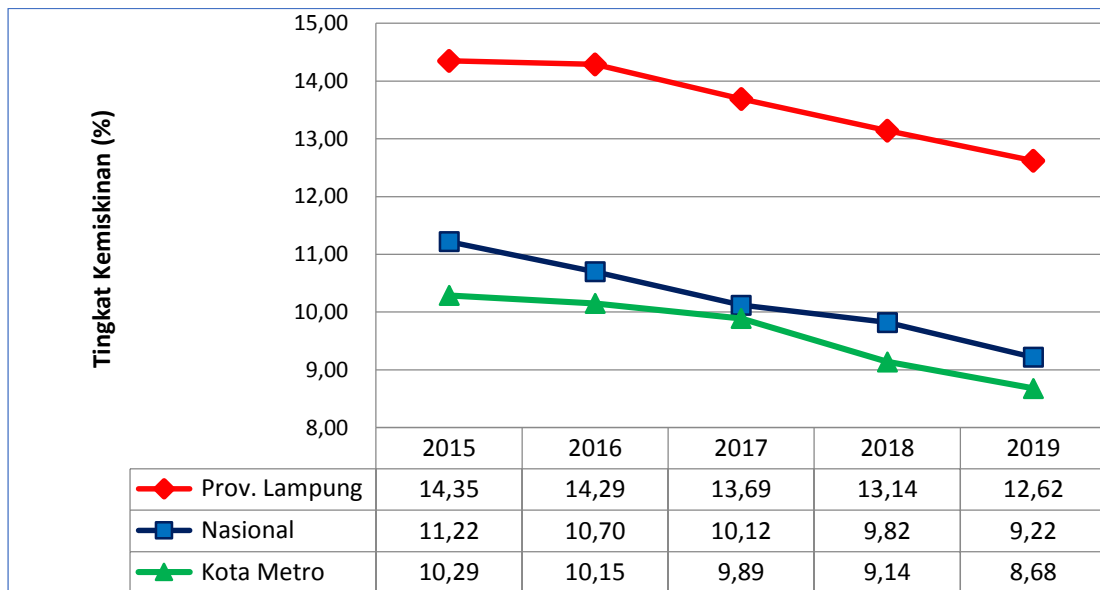

Gambar 1  
Tingkat Kemiskinan Kota Metro Tahun 2015-2019

Sumber : Bappeda (diolah berdasarkan data BPS)

Gambar 2  
Tingkat Kemiskinan Kabupaten/Kota di Provinsi Lampung Tahun 2019

Sumber : Bappeda (diolah berdasarkan data BPS) Gambar 3

Tingkat Kemiskinan Kota Metro, Provinsi Lampung dan Nasional  
Tahun 2015-2019

Sumber : Bappeda (diolah berdasarkan data BPS)